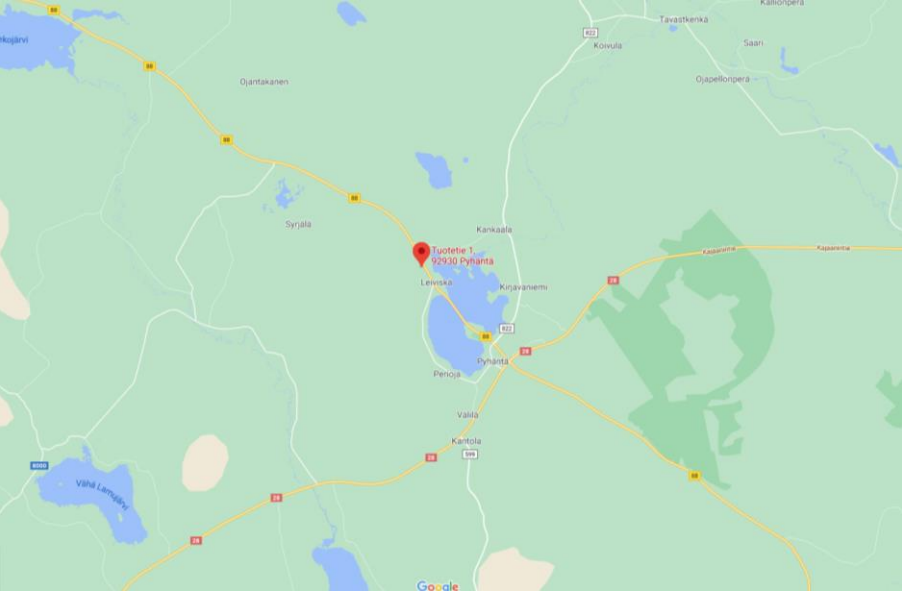

Liite 1 Yleiskartta. Real Snacks Oy

Mittasuhde: 1:100 000

Lähde: Google Maps